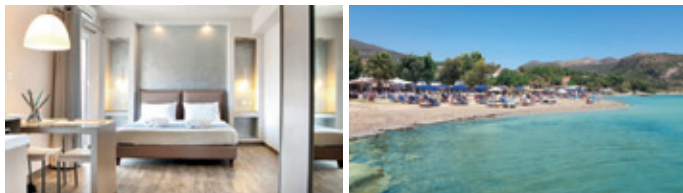

Reiseart: LAST
Reiseart: LAST
Reiseart: PAUS

Hotel Marina Bay ***

Mounda-Beach

Veranstalter: RHOM Anf.: H Leistung: EFLMARBAY5 Katalog Seite: 88-89

Für Familien

Ruheoase direkt am Strand

- Direkte Strandlage
- Ruhe & Erholung
- Grosszügige Parkanlage