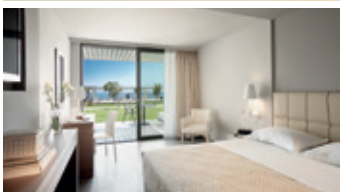

Hotel Lichnos Beach ^{*****} bei Parga

Für Strandliebhaber