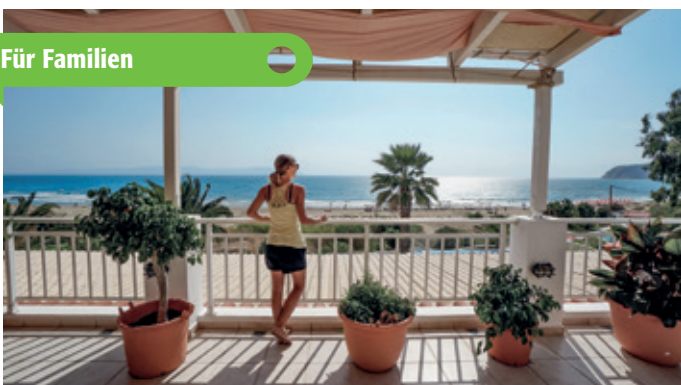

Reiseart: LAST
Reiseart: LAST
Reiseart: PAUS

Hotel Marina Bay ***

Mounda-Beach

Veranstalter: RHOM Anf.: H Leistung: EFLMARBAY5 Katalog Seite: 88-89

Für Familien

Ruheoase direkt am Strand

- Direkte Strandlage
- Ruhe & Erholung
- Grosszügige Parkanlage