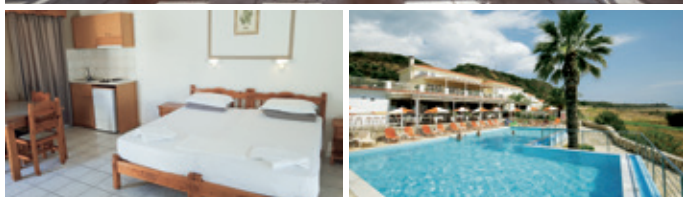

**Aktions-
preise sichern!**
Bei Buchung
bis 30.04.2019

Griechenland

Erlebe die Strand- und Naturschönheiten

Ab Altenrhein fliegen!

Notos Studios ***

Katelios

Veranstalter: RHOM Anf.: H Leistung: EFLNOTOSS5 Katalog Seite: 86-87

Für Strandliebhaber

Die Ferienanlage überzeugt durch ihre optimale Lage

- Strand- und zentrumsnah
- Moderne Studios
- Familiengeführte Anlage

**1 Woche
ab 903,-**
Flug+Transfer
+Unterkunft

KINDERPAUSCHALE Kinder (2 bis einschl. 11 J.) z.B. am 14. Juni ab Altenrhein CHF 444

1 Woche mit Flug ab Altenrhein

Direktflüge immer Freitag von Mai bis Oktober
Einschl. Transfer, Studio B ohne Verpflegung bei 2 Erwachsenen
Abflug z.B. am **31. Mai ab Altenrhein** p.P. CHF 903
Abflug z.B. am **14. Juni ab Altenrhein** p.P. CHF 960
Abflug z.B. am **13. September Altenrhein** p.P. CHF 948

Reiseart: LAST
Reiseart: LAST
Reiseart: PAUS

Hotel Marina Bay ***

Mounda-Beach

Veranstalter: RHOM Anf.: H Leistung: EFLMARBAY5 Katalog Seite: 88-89

Für Familien

Ruheoase direkt am Strand

- Direkte Strandlage
- Ruhe & Erholung
- Grosszügige Parkanlage

**1 Woche
ab 1.128,-**
Flug+Mietwagen
+Unterkunft

Mietwagen
inklusive

1 Woche mit Flug ab Altenrhein

Direktflüge immer Freitag von Mai bis Oktober
Einschl. Mietwagen Kat. A, Doppelzimmer mit Halbpension bei 2 Erwachsenen
Abflug z.B. am **31. Mai ab Altenrhein** p.P. CHF 1.128
Abflug z.B. am **14. Juni ab Altenrhein** p.P. CHF 1.297
Abflug z.B. am **06. September ab Altenrhein** p.P. CHF 1.277

Reiseart: LAST
Reiseart: LAST
Reiseart: PAUS